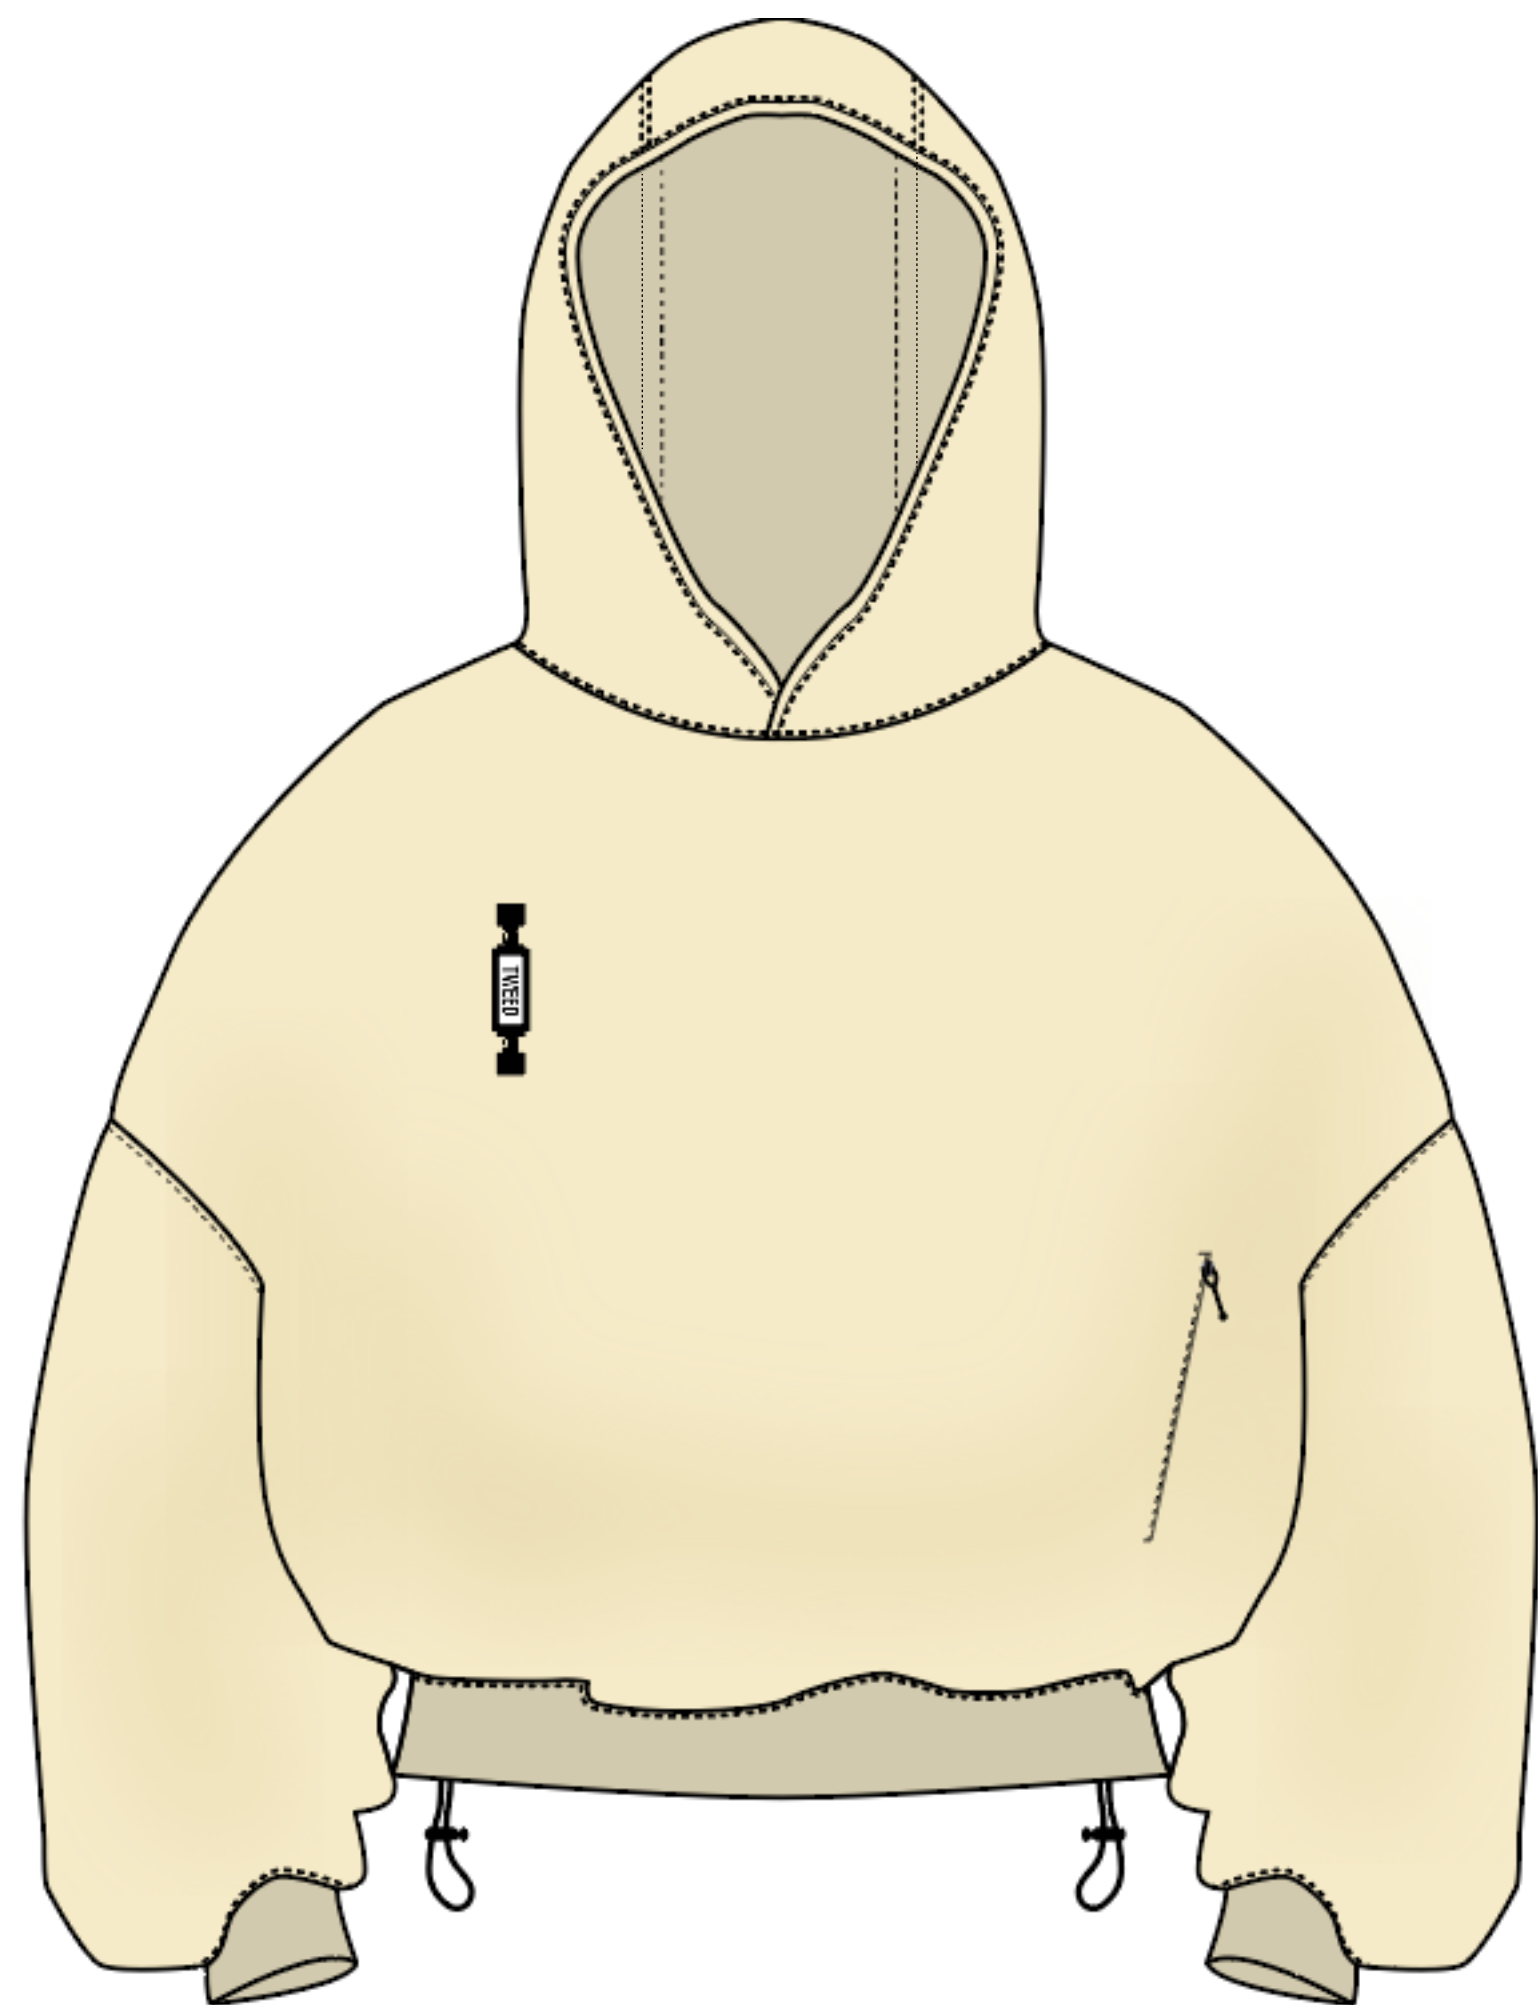

## COLOUR OPTIONS

LEMON ICING